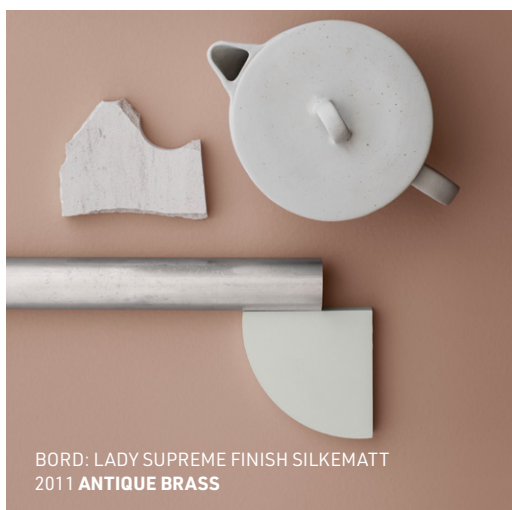

VEGG: LADY PURE COLOR 12180 **PRESENT**

BORD: LADY SUPREME FINISH SILKEMATT 2011 **ANTIQUE BRASS**